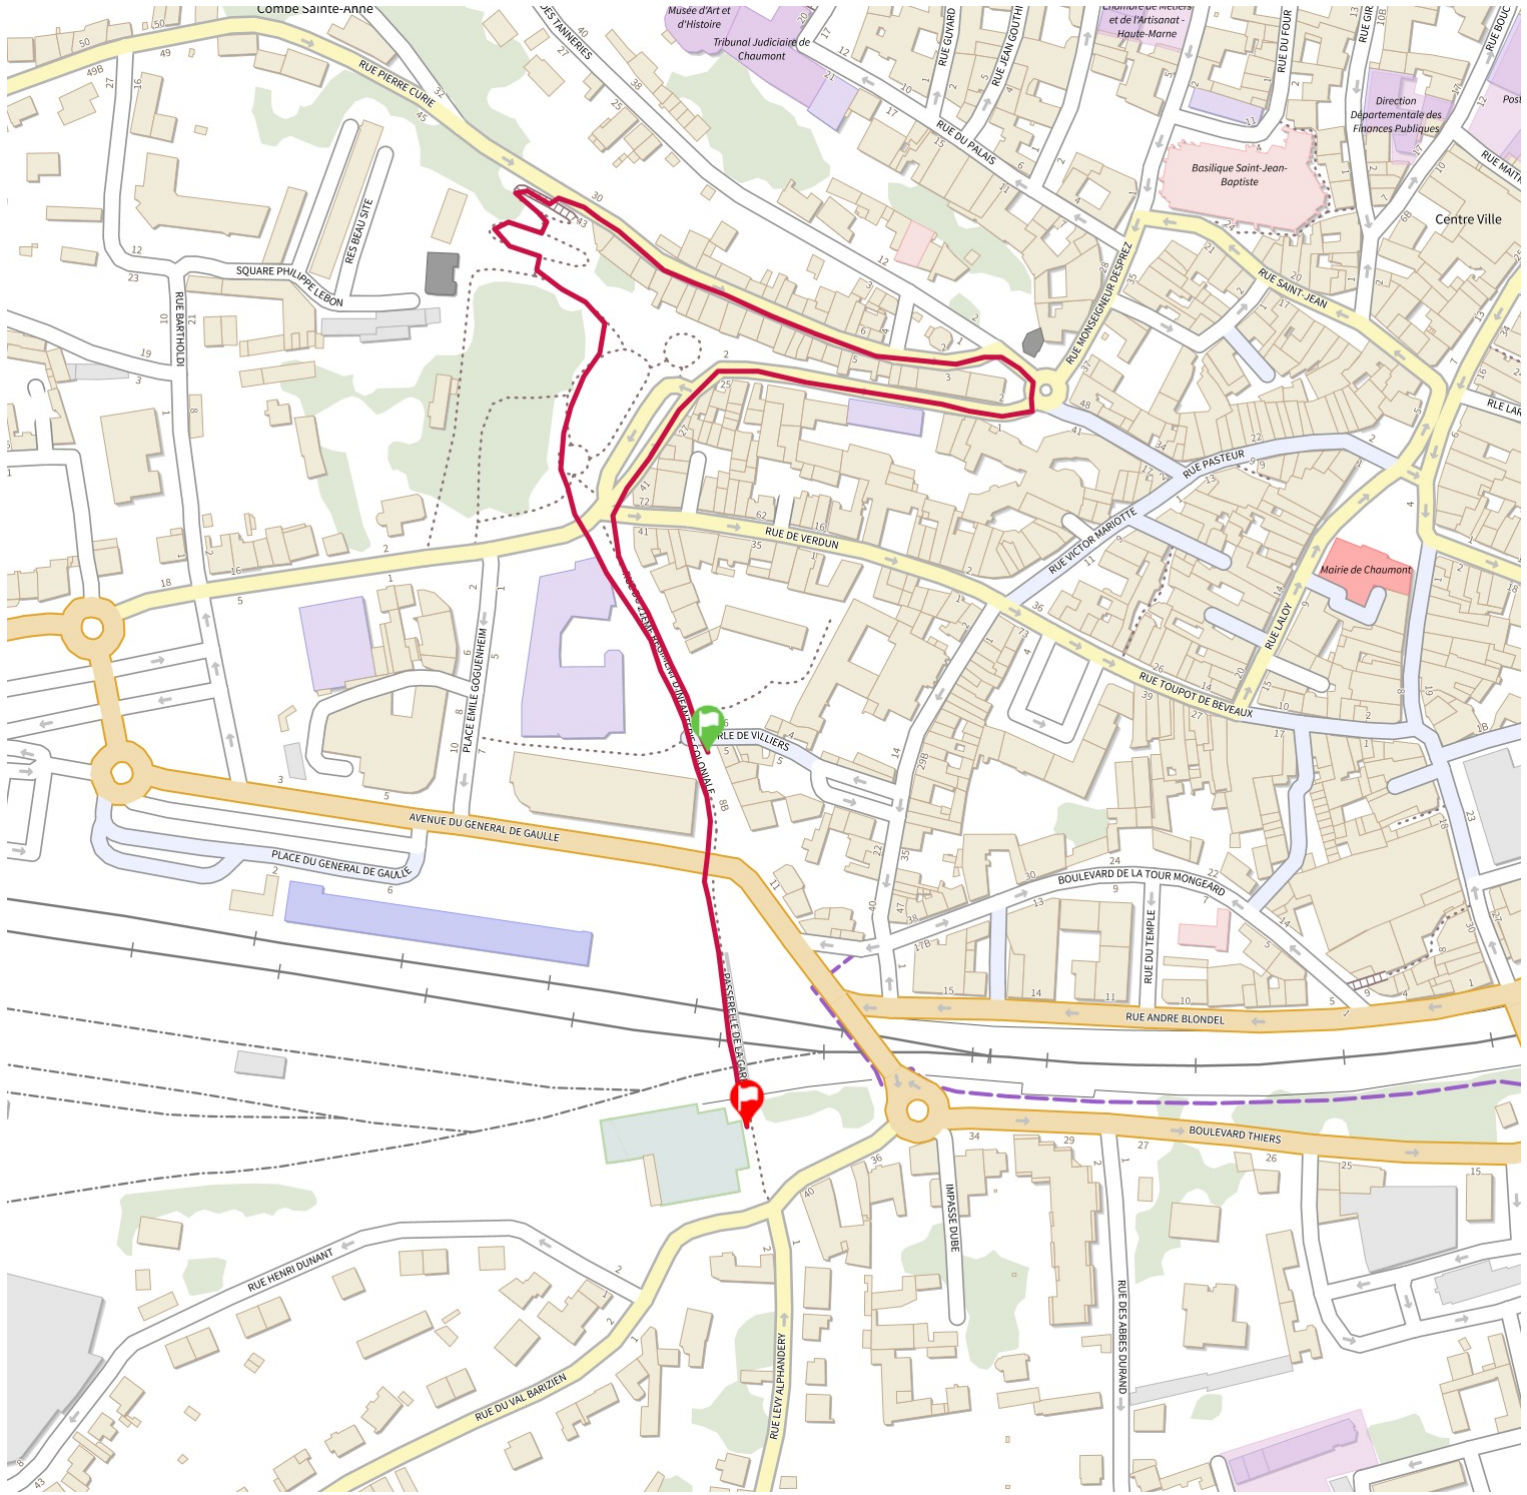

0.98 km 25 m 21 m

> 10% > 20% > 30%

<https://tracedetail.fr/> - ©IGN 2024  
Utilisez la touche CTRL pour sélectionner une portion de profil