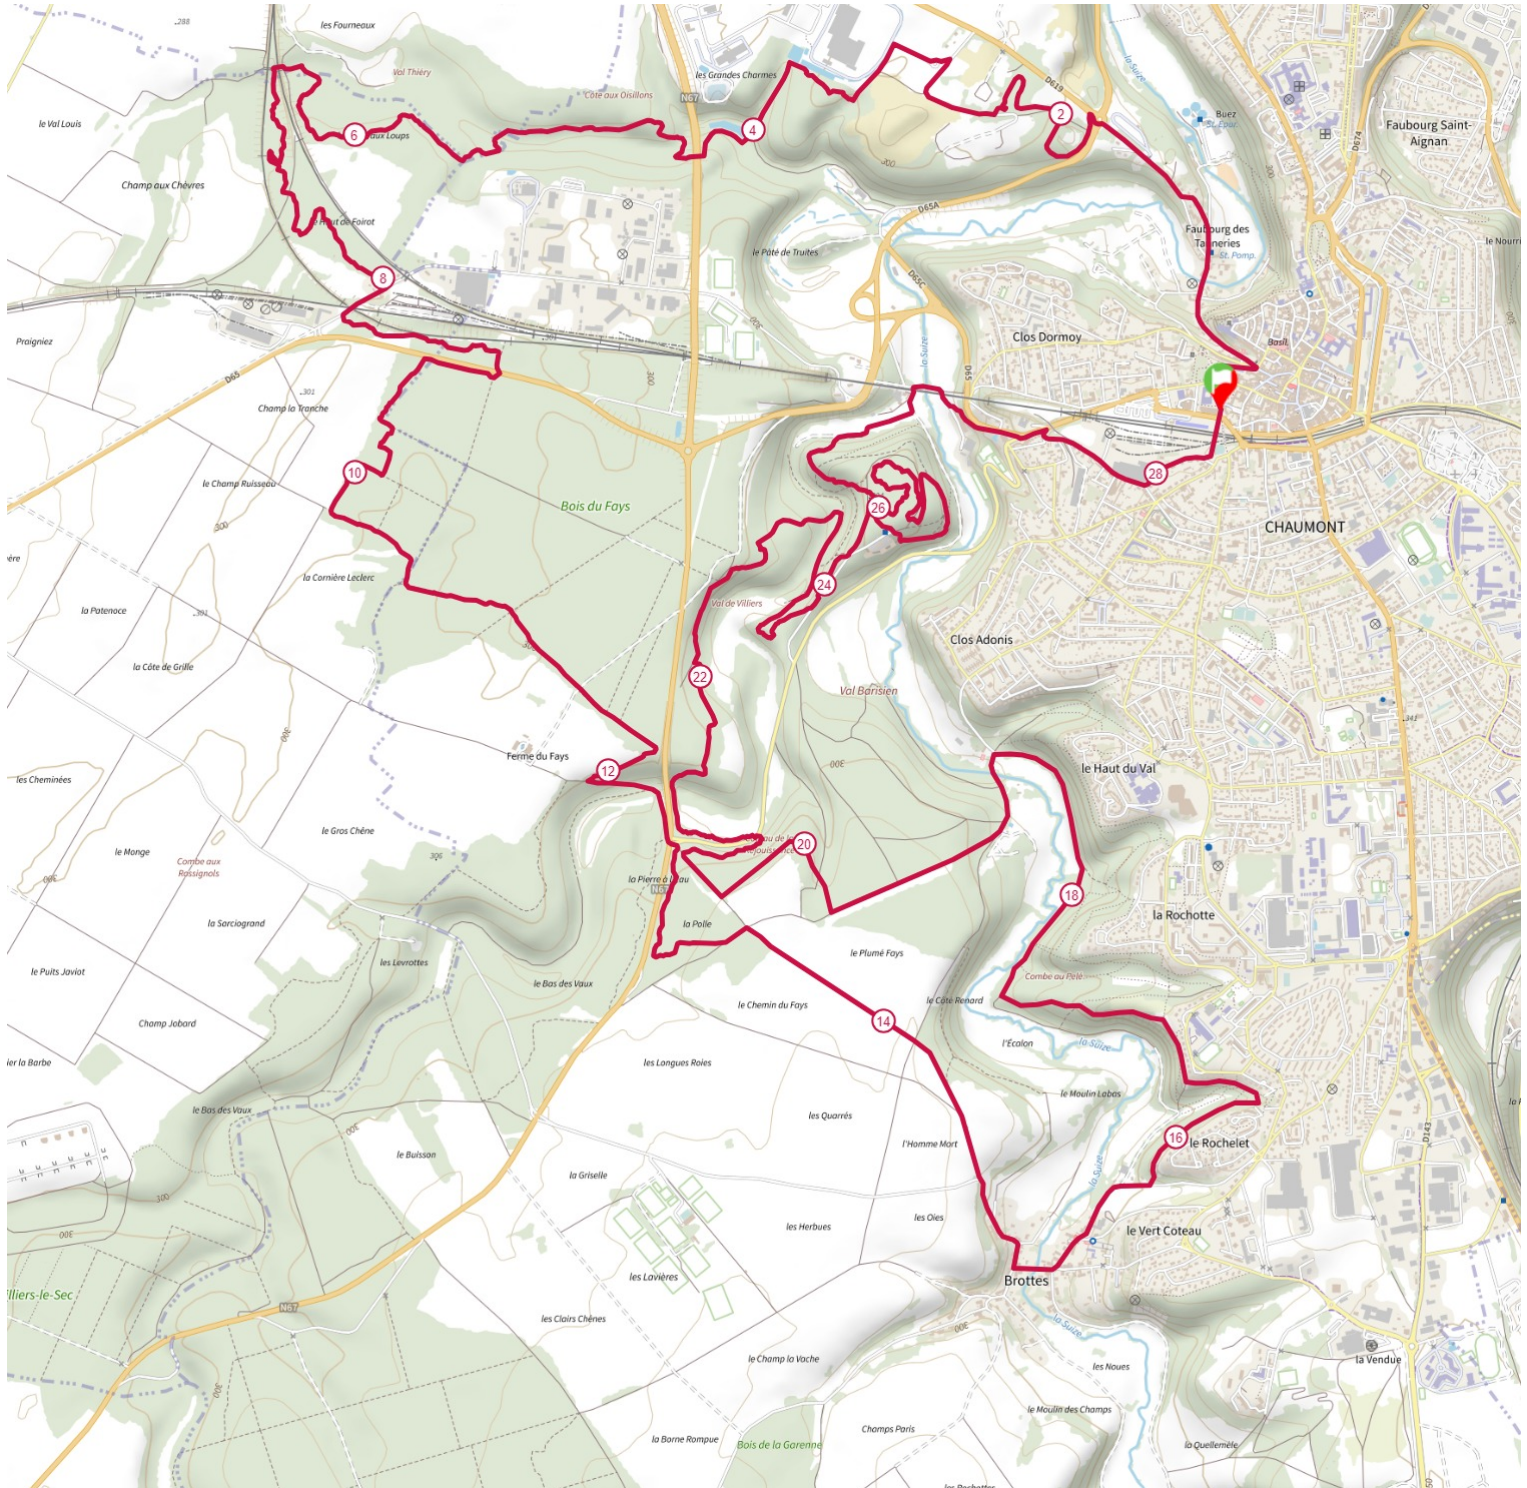

28.4 km 409 m 409 m

> 10% > 20% > 30%

<https://tracedetrail.fr/> - ©IGN 2024
Utilisez la touche CTRL pour sélectionner une portion de profil